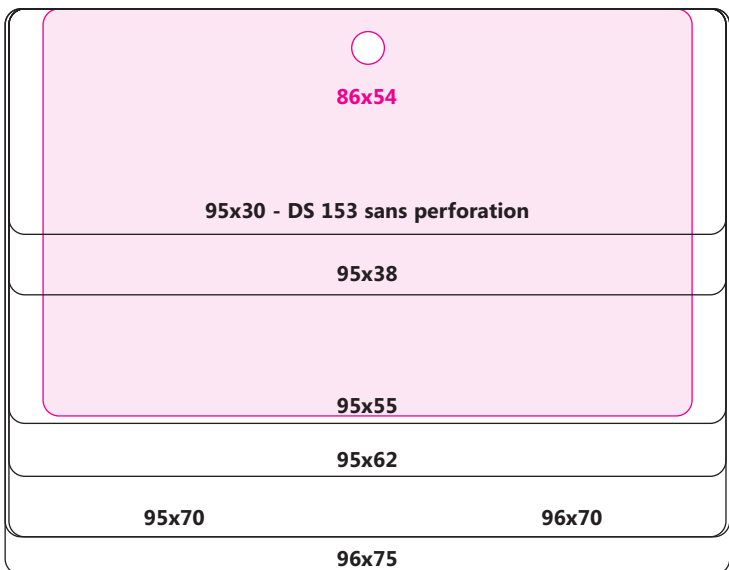

NOS FORMATS STANDARDS

Formats RECTANGULAIRES Paysage 2 - 5

Formats RECTANGULAIRES Portrait 6 - 7

Formats CARRÉS 8

Formats RONDS 9

Formats OVALES Paysage 10

Formats OVALES Portrait 11 - 12

Formats avec 2 perforations 13 - 14

Formats avec perforation oblongue 15 - 17

Formats avec perforation angle 18

Pour plus de renseignements sur notre offre, contactez-nous :
par téléphone : **01 44 14 16 00**
par e-mail : **infofrance@ubiquus.com**

Formats RECTANGULAIRES Paysage - 4 pages

Formats RECTANGULAIRES Portrait - 2 pages

85x130

Formats CARRÉS

Formats RONDS

Formats OVALES Paysage

Formats OVALES Portrait - 2 pages

Formats avec 2 perforations Paysage

Formats avec 2 perforations Portrait

Formats avec perforation oblongue - 3 pages

Formats avec perforation angle

Carré 90