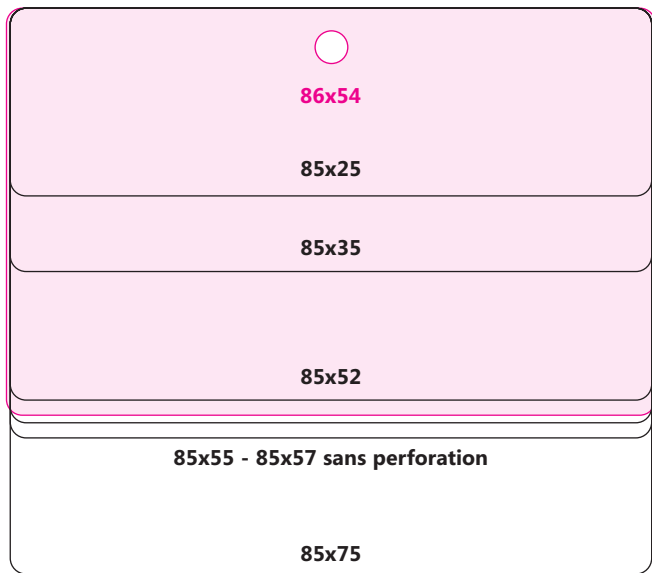

Formats avec perforation oblongue 15 - 17

Formats avec perforation angle 18

Pour plus de renseignements sur notre offre, contactez-nous :
par téléphone : **01 44 14 16 00**
par e-mail : **infofrance@ubiquus.com**

Formats RECTANGULAIRES Paysage - 4 pages

Formats RECTANGULAIRES Portrait - 2 pages

85x130

Formats CARRÉS

Formats RONDS

Formats OVALES Paysage

Formats OVALES Portrait - 2 pages

Formats avec 2 perforations Paysage