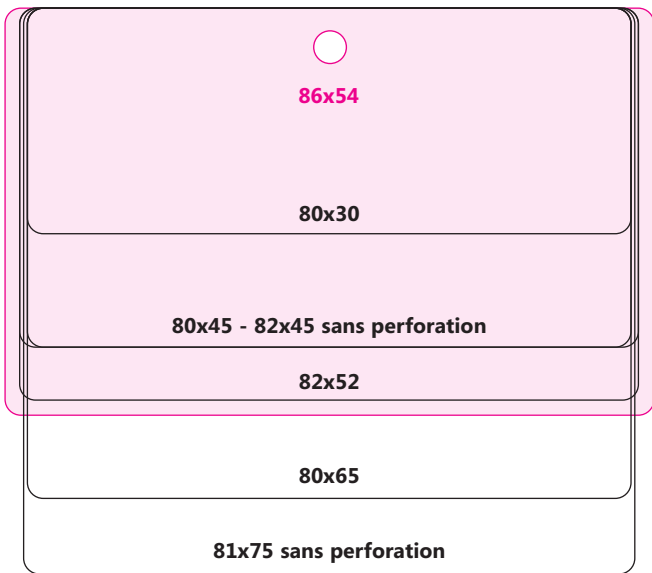

Formats avec perforation oblongue 15 - 17

Formats avec perforation angle 18

Pour plus de renseignements sur notre offre, contactez-nous :
par téléphone : **01 44 14 16 00**
par e-mail : **infofrance@ubiquus.com**

Formats RECTANGULAIRES Paysage - 4 pages

Formats RECTANGULAIRES Portrait - 2 pages

85x130

Formats CARRÉS

Formats RONDS

Formats OVALES Paysage

Formats OVALES Portrait - 2 pages

Formats avec 2 perforations Paysage

Formats avec 2 perforations Portrait

Formats avec perforation oblongue - 3 pages

Formats avec perforation angle

Carré 90