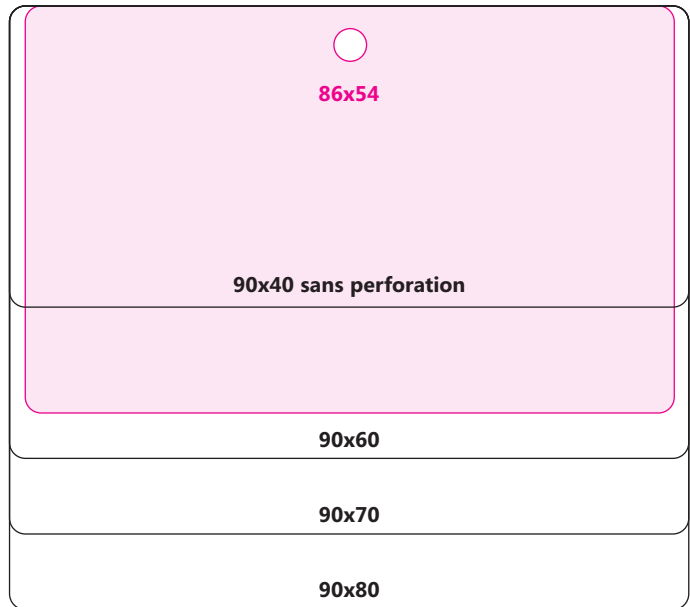

Formats avec perforation oblongue 15 - 17

Formats avec perforation angle 18

Pour plus de renseignements sur notre offre, contactez-nous :
par téléphone : **01 44 14 16 00**
par e-mail : **infofrance@ubiquus.com**

Formats RECTANGULAIRES Paysage - 4 pages

Formats RECTANGULAIRES Portrait - 2 pages

85x130

Formats CARRÉS

Formats RONDS

Formats OVALES Paysage

Formats OVALES Portrait - 2 pages

Formats avec 2 perforations Paysage