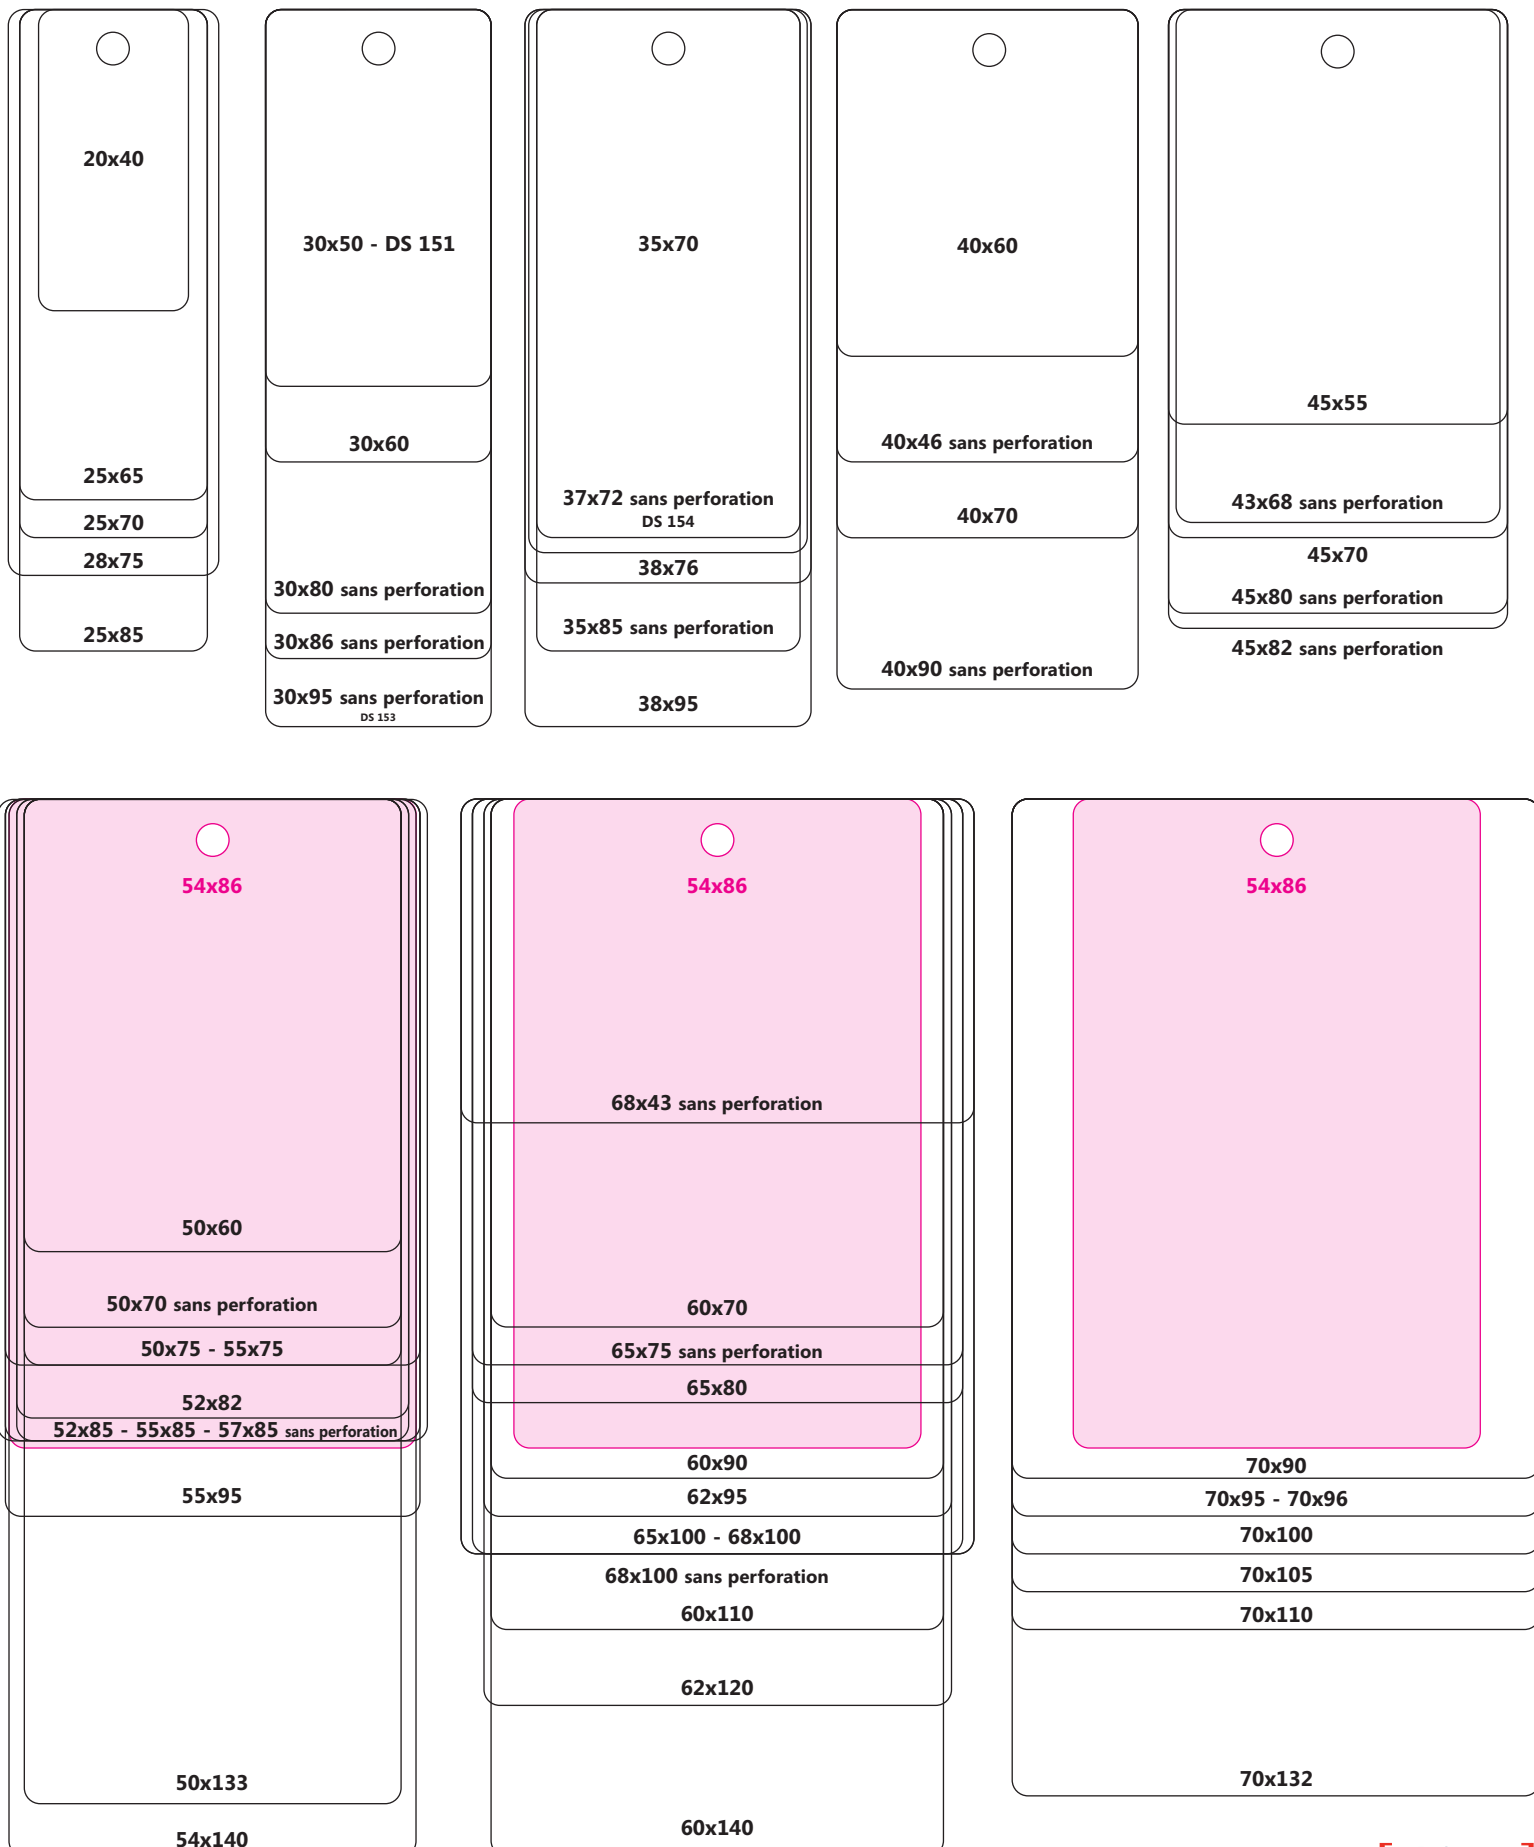

NOS FORMATS STANDARDS

Formats RECTANGULAIRES Paysage 2 - 5

Formats RECTANGULAIRES Portrait 6 - 7

Formats CARRÉS 8

Formats RONDS 9

Formats OVALES Paysage 10

Formats OVALES Portrait 11 - 12

Formats avec 2 perforations 13 - 14

Formats RECTANGULAIRES Paysage - 4 pages

Formats RECTANGULAIRES Portrait - 2 pages

85x130

Formats CARRÉS

Formats RONDS

Formats OVALES Paysage

Formats OVALES Portrait - 2 pages

Formats avec 2 perforations Paysage

Formats avec 2 perforations Portrait

Formats avec perforation oblongue - 3 pages

Formats avec perforation angle

Carré 90