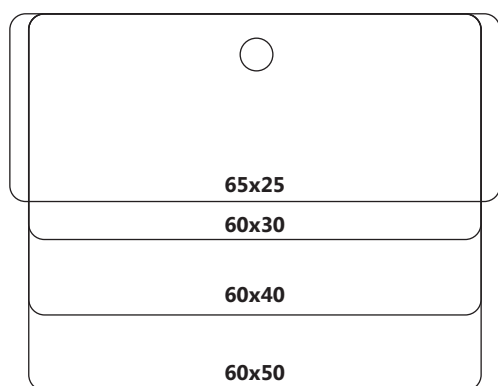

NOS FORMATS STANDARDS

Formats RECTANGULAIRES Paysage 2 - 5

Formats RECTANGULAIRES Portrait 6 - 7

Formats CARRÉS 8

Formats RONDS 9

Formats OVALES Paysage 10

Formats OVALES Portrait 11 - 12

Formats avec 2 perforations 13 - 14

Formats avec perforation oblongue 15 - 17

Formats avec perforation angle 18

Pour plus de renseignements sur notre offre, contactez-nous :
par téléphone : **01 44 14 16 00**
par e-mail : **infofrance@ubiquus.com**

Formats RECTANGULAIRES Paysage - 4 pages

Formats RECTANGULAIRES Portrait - 2 pages

85x130

Formats CARRÉS

Formats RONDS

Formats OVALES Paysage

Formats OVALES Portrait - 2 pages

Formats avec 2 perforations Paysage