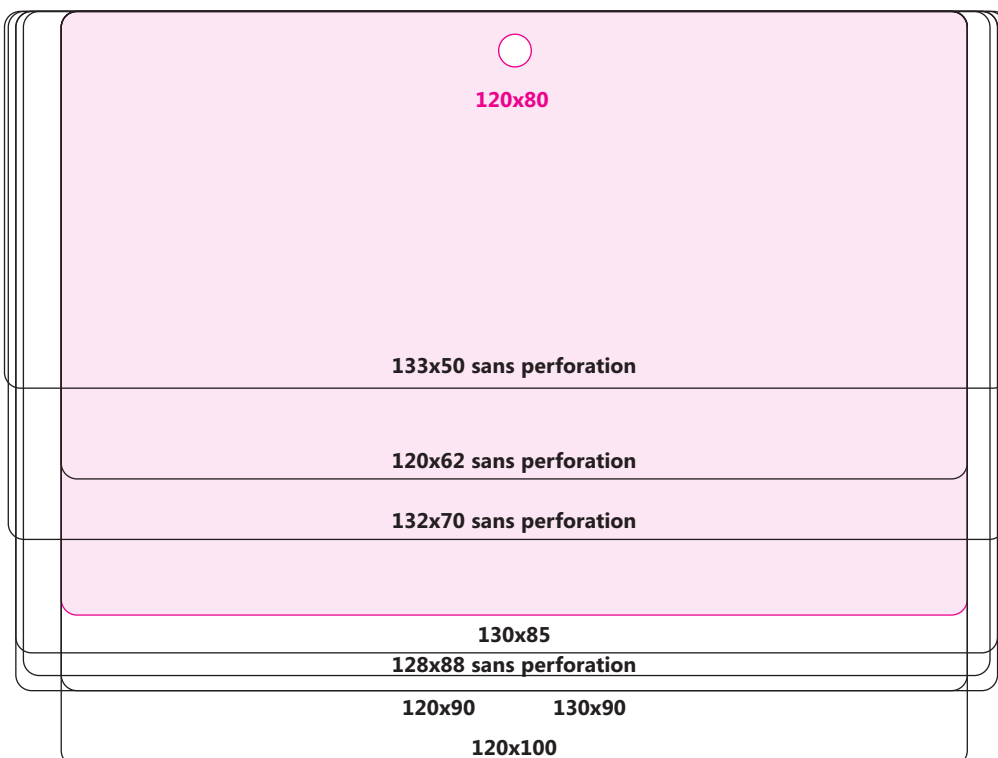

Formats avec perforation oblongue 15 - 17

Formats avec perforation angle 18

Pour plus de renseignements sur notre offre, contactez-nous :
par téléphone : **01 44 14 16 00**
par e-mail : **infofrance@ubiquus.com**

Formats RECTANGULAIRES Paysage - 4 pages

Formats RECTANGULAIRES Portrait - 2 pages

85x130

Formats CARRÉS

Formats RONDS

Formats OVALES Paysage

Formats OVALES Portrait - 2 pages

Formats avec 2 perforations Paysage