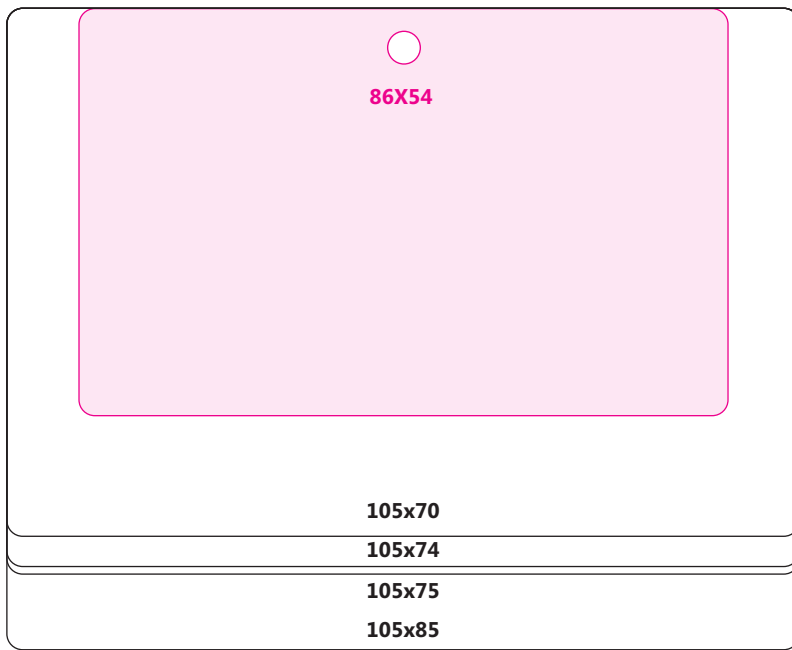

Formats avec perforation oblongue 15 - 17

Formats avec perforation angle 18

Pour plus de renseignements sur notre offre, contactez-nous :
par téléphone : **01 44 14 16 00**
par e-mail : **infofrance@ubiquus.com**

Formats RECTANGULAIRES Paysage - 4 pages

Formats RECTANGULAIRES Portrait - 2 pages

85x130

Formats CARRÉS

Formats RONDS

Formats OVALES Paysage

Formats OVALES Portrait - 2 pages

Formats avec 2 perforations Paysage