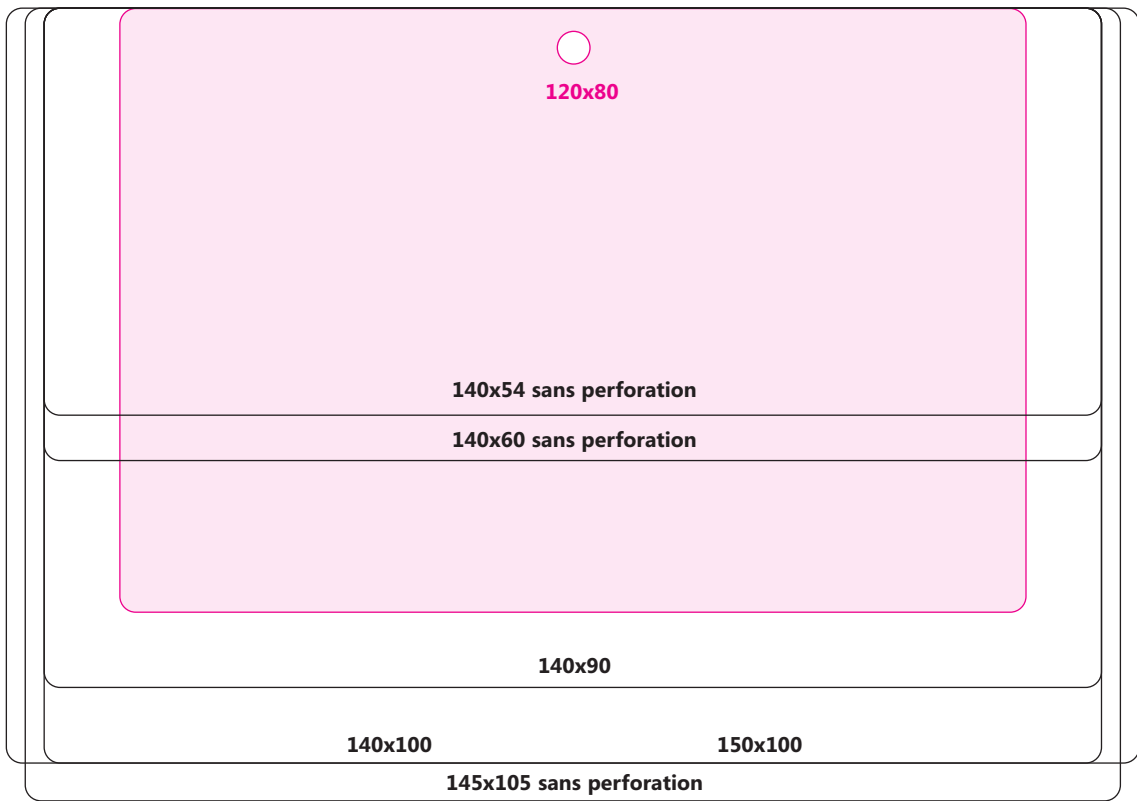

Formats avec perforation oblongue 15 - 17

Formats avec perforation angle 18

Pour plus de renseignements sur notre offre, contactez-nous :
par téléphone : **01 44 14 16 00**
par e-mail : **infofrance@ubiquus.com**

Formats RECTANGULAIRES Paysage - 4 pages

Formats RECTANGULAIRES Portrait - 2 pages

85x130

Formats CARRÉS

Formats RONDS

Formats OVALES Paysage

Formats OVALES Portrait - 2 pages

Formats avec 2 perforations Paysage

Formats avec 2 perforations Portrait

Formats avec perforation oblongue - 3 pages

Formats avec perforation angle

Carré 90