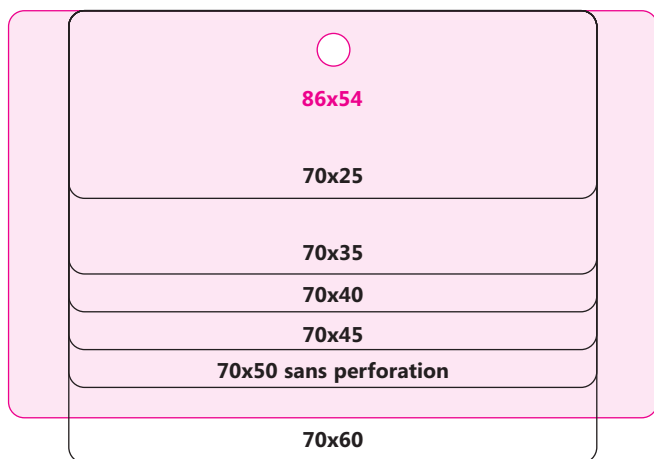

NOS FORMATS STANDARDS

Formats RECTANGULAIRES Paysage 2 - 5

Formats RECTANGULAIRES Portrait 6 - 7

Formats CARRÉS 8

Formats RONDS 9

Formats OVALES Paysage 10

Formats OVALES Portrait 11 - 12

Formats avec 2 perforations 13 - 14

Formats avec perforation oblongue 15 - 17

Formats avec perforation angle 18

Pour plus de renseignements sur notre offre, contactez-nous :
par téléphone : **01 44 14 16 00**
par e-mail : **infofrance@ubiquus.com**

Formats RECTANGULAIRES Paysage - 4 pages

Formats RECTANGULAIRES Portrait - 2 pages

85x130

Formats CARRÉS

Formats RONDS

Formats OVALES Paysage

Formats OVALES Portrait - 2 pages

Formats avec 2 perforations Paysage

Formats avec 2 perforations Portrait

Formats avec perforation oblongue - 3 pages

Formats avec perforation angle

Carré 90