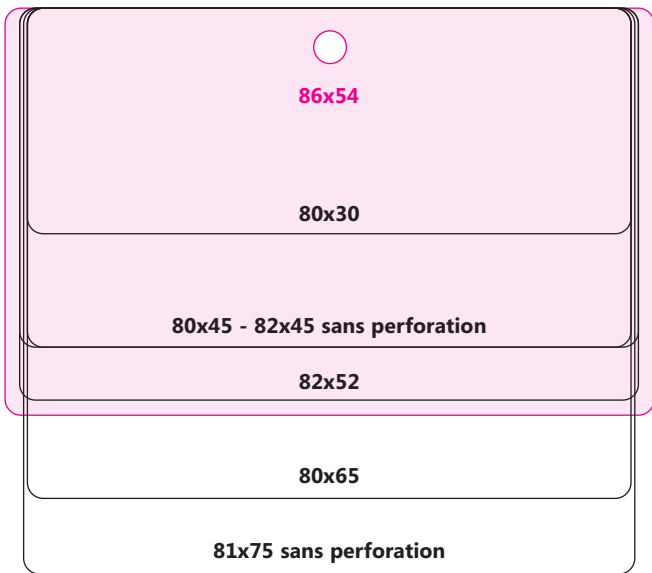

9

Formats OVALES Paysage

10

Formats OVALES Portrait

11 - 12

Formats avec 2 perforations

13 - 14

Formats avec perforation oblongue

15 - 17

Formats avec perforation angle

18

ubiquus
[badges]

Pour plus de renseignements sur notre offre, contactez-nous :
par téléphone : **01 44 14 16 00**
par e-mail : **infofrance@ubiquus.com**

Formats RECTANGULAIRES Paysage - 4 pages

Formats RECTANGULAIRES Portrait - 2 pages

85x130

Formats CARRÉS

Formats RONDS

Formats OVALES Paysage

Formats OVALES Portrait - 2 pages

Formats avec 2 perforations Paysage

Formats avec 2 perforations Portrait

Formats avec perforation oblongue - 3 pages

55x78

Rond 80

Rond 85

Formats avec perforation angle