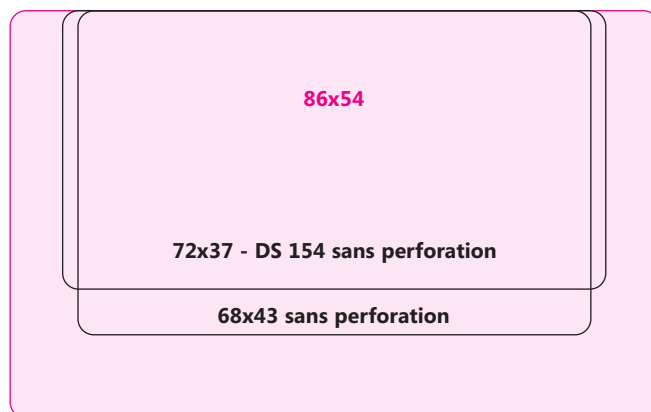

15 - 17

Formats avec perforation angle

18

ubiquus
[badges]

Pour plus de renseignements sur notre offre, contactez-nous :
par téléphone : **01 44 14 16 00**
par e-mail : **infofrance@ubiquus.com**

Formats RECTANGULAIRES Paysage - 4 pages

Formats RECTANGULAIRES Portrait - 2 pages

85x130

Formats CARRÉS

Formats RONDS

Formats OVALES Paysage

Formats OVALES Portrait - 2 pages

Formats avec 2 perforations Paysage

Formats avec 2 perforations Portrait

Formats avec perforation oblongue - 3 pages

55x78

Rond 80

Rond 85

Formats avec perforation angle