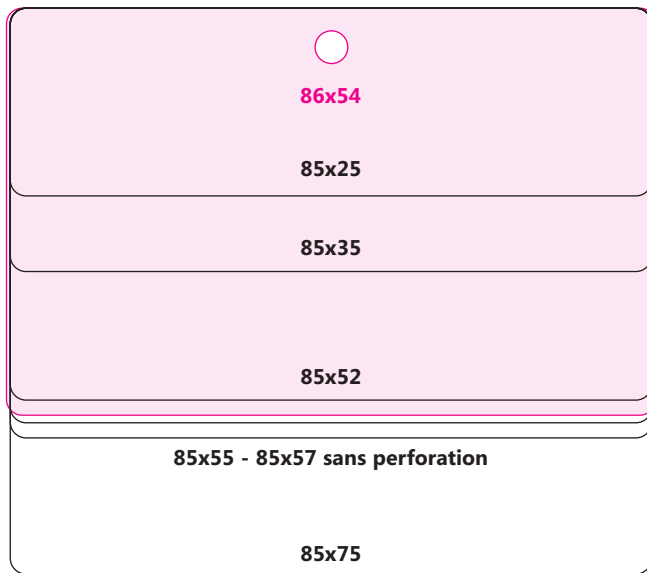

15 - 17

Formats avec perforation angle

18

ubiquus
[badges]

Pour plus de renseignements sur notre offre, contactez-nous :
par téléphone : **01 44 14 16 00**
par e-mail : **infofrance@ubiquus.com**

Formats RECTANGULAIRES Paysage - 4 pages

Formats RECTANGULAIRES Portrait - 2 pages

85x130

Formats CARRÉS

Formats RONDS

Formats OVALES Paysage

Formats OVALES Portrait - 2 pages

Formats avec 2 perforations Paysage

Formats avec 2 perforations Portrait

Formats avec perforation oblongue - 3 pages

55x78

Rond 80

Rond 85

Formats avec perforation angle