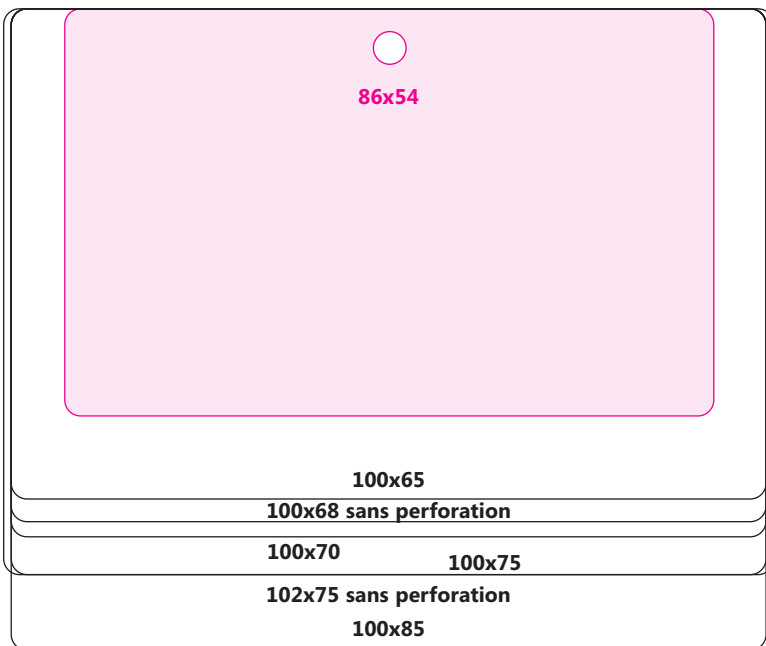

15 - 17

Formats avec perforation angle

18

ubiquus
[badges]

Pour plus de renseignements sur notre offre, contactez-nous :
par téléphone : **01 44 14 16 00**
par e-mail : **infofrance@ubiquus.com**

Formats RECTANGULAIRES Paysage - 4 pages

Formats RECTANGULAIRES Portrait - 2 pages

85x130

Formats CARRÉS

Formats RONDS

Formats OVALES Paysage

Formats OVALES Portrait - 2 pages

Formats avec 2 perforations Paysage

Formats avec 2 perforations Portrait

Formats avec perforation oblongue - 3 pages

55x78

Rond 80

Rond 85

Formats avec perforation angle