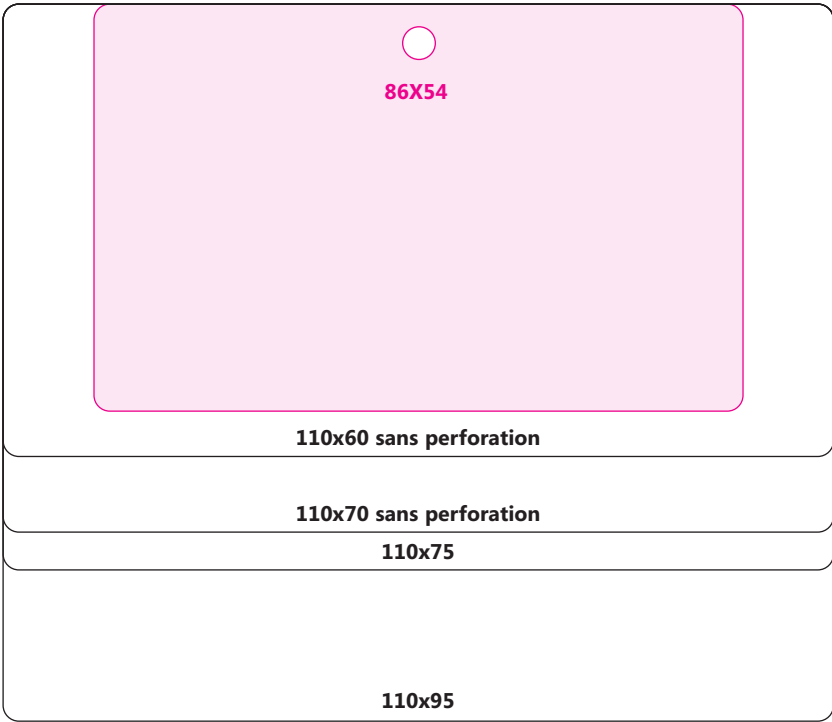

15 - 17

Formats avec perforation angle

18

ubiquus
[badges]

Pour plus de renseignements sur notre offre, contactez-nous :
par téléphone : **01 44 14 16 00**
par e-mail : **infofrance@ubiquus.com**

Formats RECTANGULAIRES Paysage - 4 pages

Formats RECTANGULAIRES Portrait - 2 pages

85x130

Formats CARRÉS

Formats RONDS

Formats OVALES Paysage

Formats OVALES Portrait - 2 pages

Formats avec 2 perforations Paysage

Formats avec 2 perforations Portrait

Formats avec perforation oblongue - 3 pages

55x78

Rond 80

Rond 85

Formats avec perforation angle