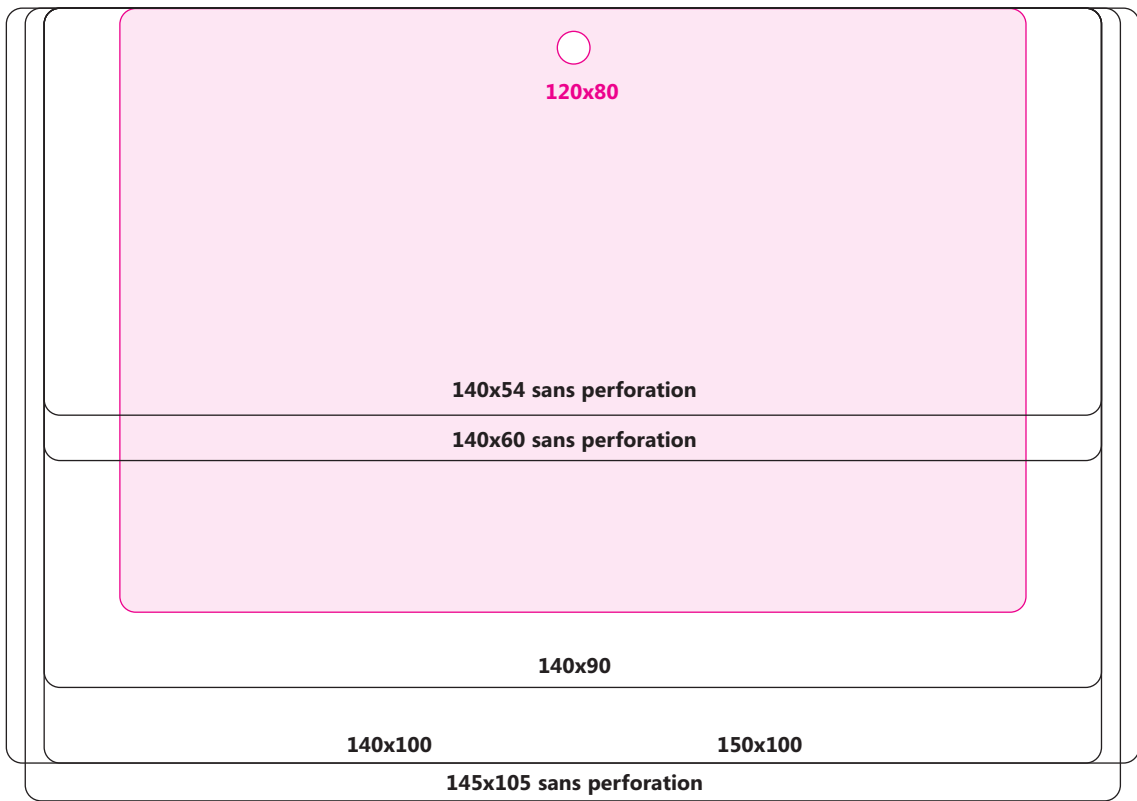

15 - 17

Formats avec perforation angle

18

ubiquus
[badges]

Pour plus de renseignements sur notre offre, contactez-nous :
par téléphone : **01 44 14 16 00**
par e-mail : **infofrance@ubiquus.com**

Formats RECTANGULAIRES Paysage - 4 pages

Formats RECTANGULAIRES Portrait - 2 pages

85x130

Formats CARRÉS

Formats RONDS

Formats OVALES Paysage

Formats OVALES Portrait - 2 pages

Formats avec 2 perforations Paysage

Formats avec 2 perforations Portrait

Formats avec perforation oblongue - 3 pages

55x78

Rond 80

Rond 85

Formats avec perforation angle