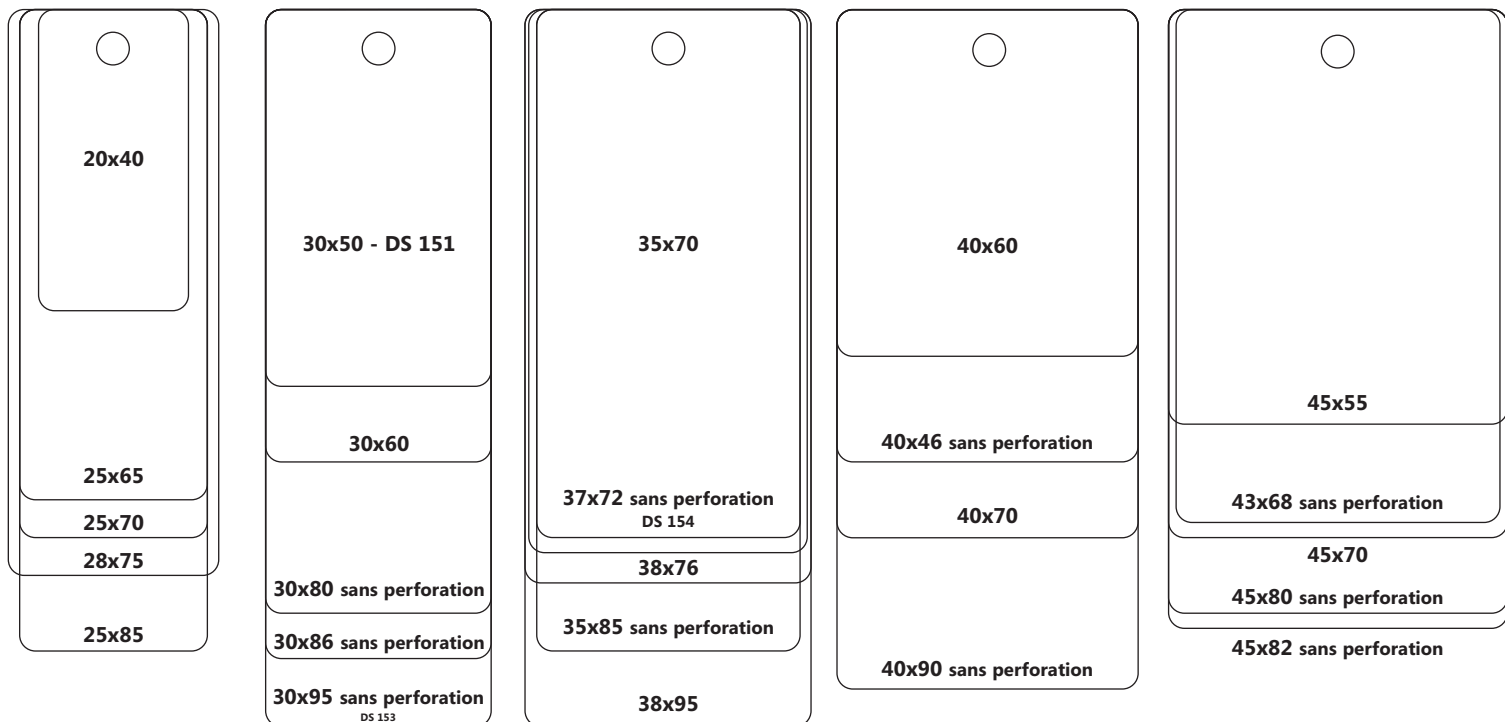

15 - 17

Formats avec perforation angle

18

ubiquus
[badges]

Pour plus de renseignements sur notre offre, contactez-nous :
par téléphone : **01 44 14 16 00**
par e-mail : **infofrance@ubiquus.com**

Formats RECTANGULAIRES Paysage - 4 pages

Formats RECTANGULAIRES Portrait - 2 pages

85x130

Formats CARRÉS

Formats RONDS

Formats OVALES Paysage

Formats OVALES Portrait - 2 pages

Formats avec 2 perforations Paysage

Formats avec 2 perforations Portrait

Formats avec perforation oblongue - 3 pages

55x78

Rond 80

Rond 85

Formats avec perforation angle