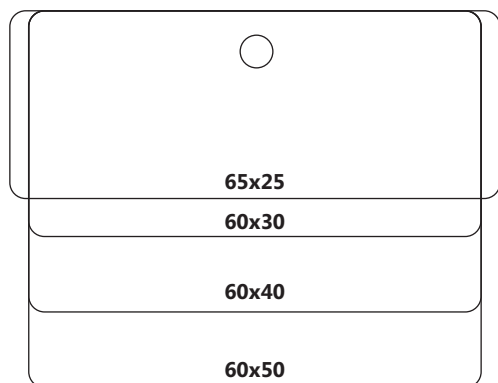

15 - 17

Formats avec perforation angle

18

ubiquus
[badges]

Pour plus de renseignements sur notre offre, contactez-nous :
par téléphone : **01 44 14 16 00**
par e-mail : **infofrance@ubiquus.com**

Formats RECTANGULAIRES Paysage - 4 pages

Formats RECTANGULAIRES Portrait - 2 pages

85x130

Formats CARRÉS

Formats RONDS

Formats OVALES Paysage

Formats OVALES Portrait - 2 pages

Formats avec 2 perforations Paysage

Formats avec 2 perforations Portrait

Formats avec perforation oblongue - 3 pages

55x78

Rond 80

Rond 85

Formats avec perforation angle