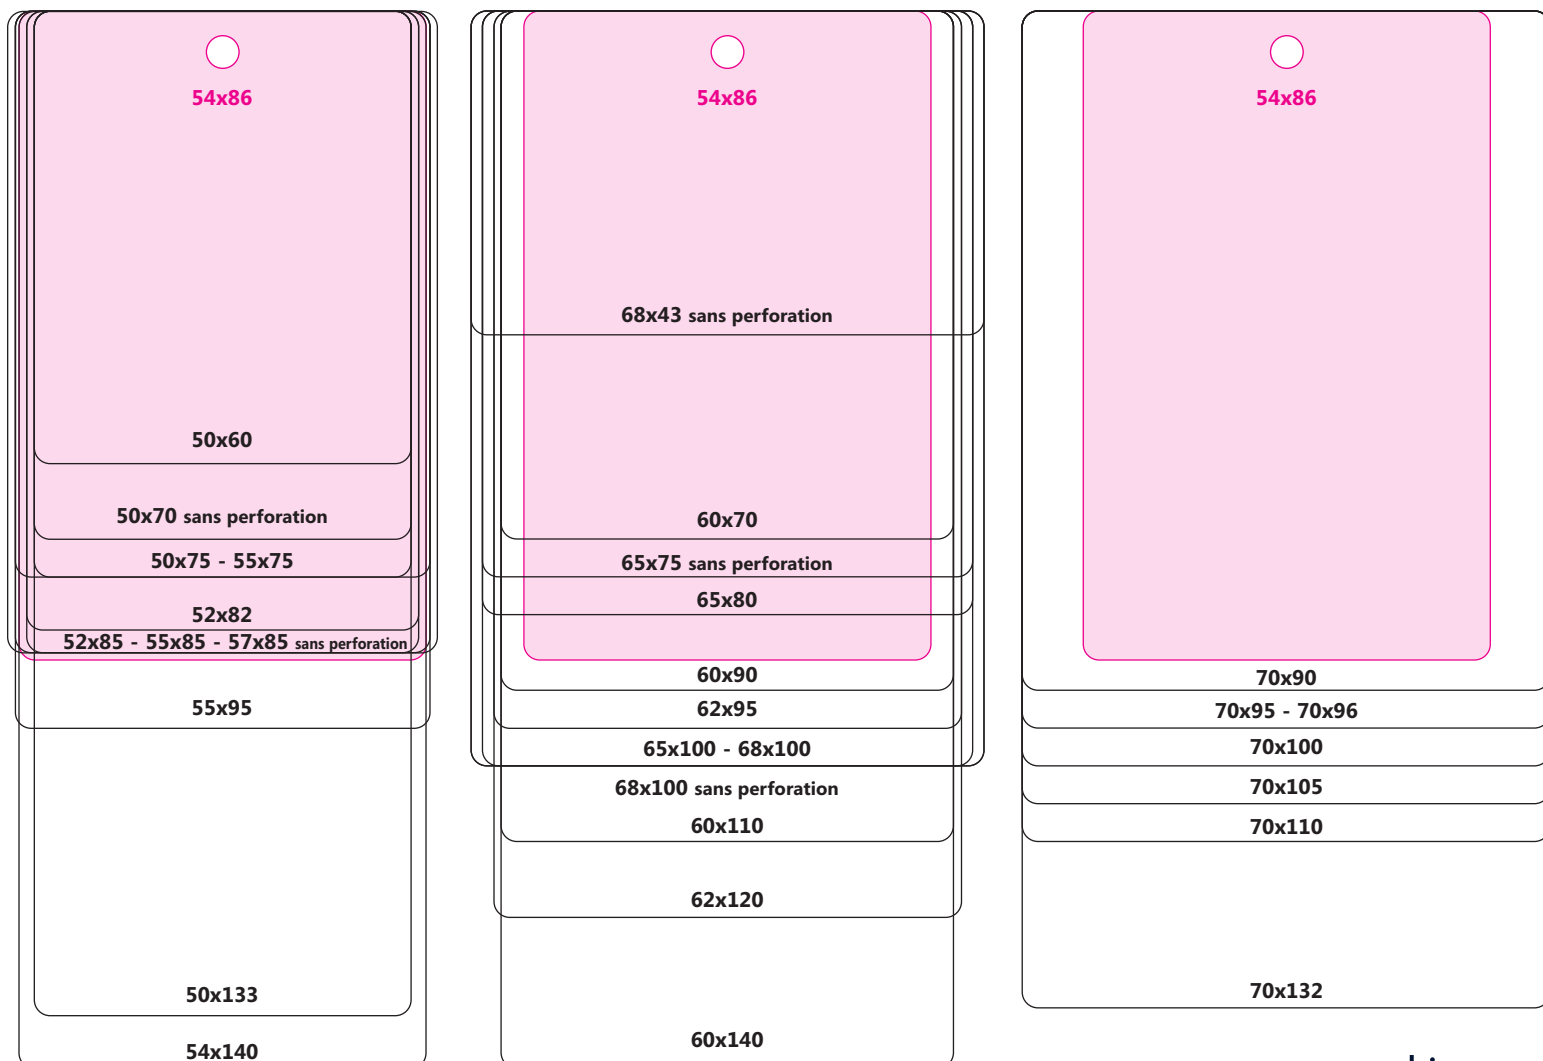

9

Formats OVALES Paysage

10

Formats OVALES Portrait

11 - 12

Formats avec 2 perforations

13 - 14

Formats avec perforation oblongue

15 - 17

Formats avec perforation angle

18

ubiquus
[badges]

Pour plus de renseignements sur notre offre, contactez-nous :
par téléphone : **01 44 14 16 00**
par e-mail : **infofrance@ubiquus.com**

Formats RECTANGULAIRES Paysage - 4 pages

Formats RECTANGULAIRES Portrait - 2 pages

85x130

Formats CARRÉS

Formats RONDS

Formats OVALES Paysage

Formats OVALES Portrait - 2 pages

Formats avec 2 perforations Paysage

Formats avec 2 perforations Portrait

Formats avec perforation oblongue - 3 pages

55x78

Rond 80

Rond 85

Formats avec perforation angle