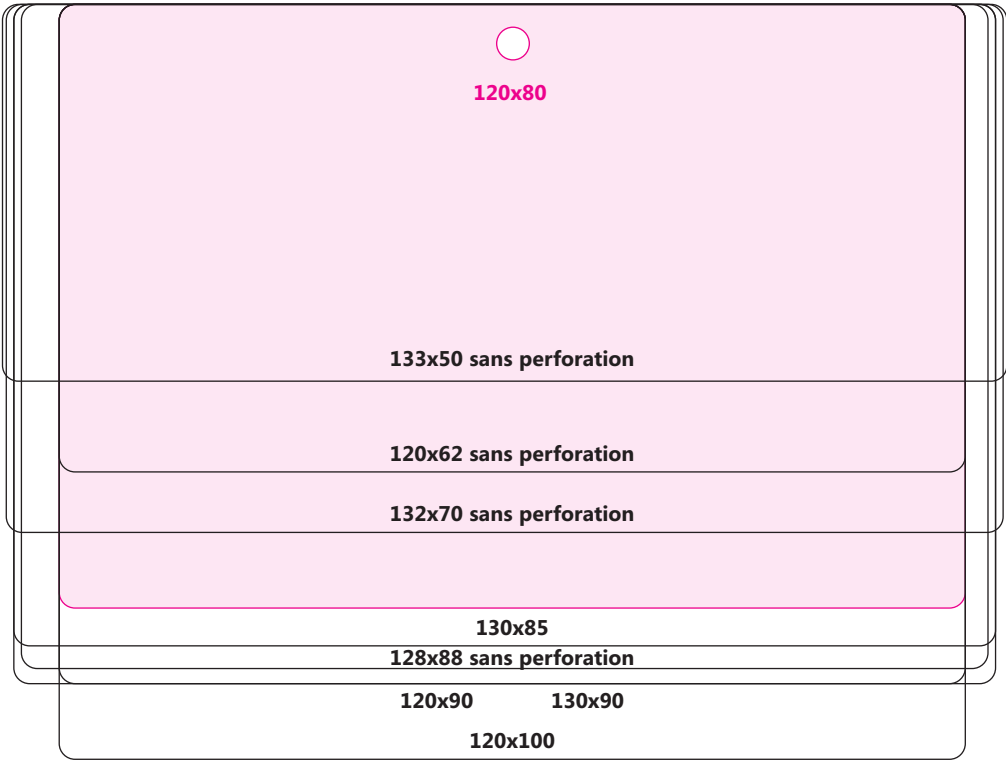

15 - 17

Formats avec perforation angle

18

ubiquus
[badges]

Pour plus de renseignements sur notre offre, contactez-nous :
par téléphone : **01 44 14 16 00**
par e-mail : **infofrance@ubiquus.com**

Formats RECTANGULAIRES Paysage - 4 pages

Formats RECTANGULAIRES Portrait - 2 pages

85x130

Formats CARRÉS

Formats RONDS

Formats OVALES Paysage

Formats OVALES Portrait - 2 pages

Formats avec 2 perforations Paysage

Formats avec 2 perforations Portrait

Formats avec perforation oblongue - 3 pages

55x78

Rond 80

Rond 85

Formats avec perforation angle