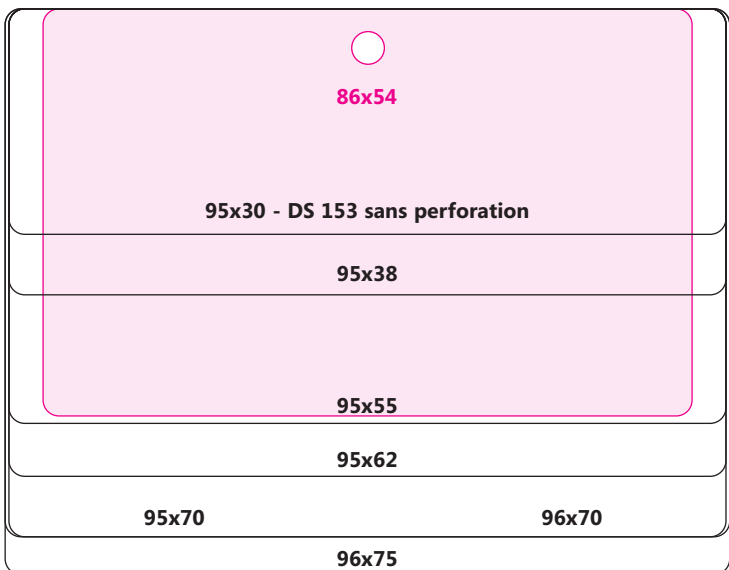

9

Formats OVALES Paysage

10

Formats OVALES Portrait

11 - 12

Formats avec 2 perforations

13 - 14

Formats avec perforation oblongue

15 - 17

Formats avec perforation angle

18

ubiquus
[badges]

Pour plus de renseignements sur notre offre, contactez-nous :
par téléphone : **01 44 14 16 00**
par e-mail : **infofrance@ubiquus.com**

Formats RECTANGULAIRES Paysage - 4 pages

Formats RECTANGULAIRES Portrait - 2 pages

85x130

Formats CARRÉS

Formats RONDS

Formats OVALES Paysage

Formats OVALES Portrait - 2 pages

Formats avec 2 perforations Paysage

Formats avec 2 perforations Portrait

Formats avec perforation oblongue - 3 pages

55x78

Rond 80

Rond 85

Formats avec perforation angle