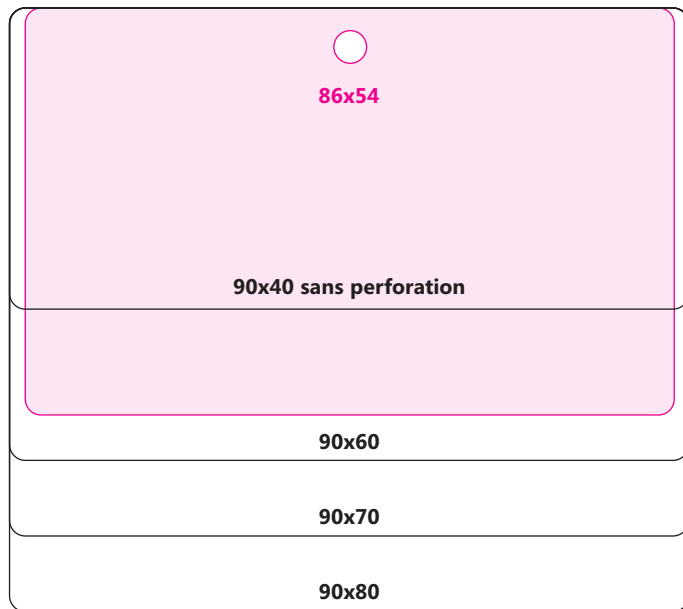

15 - 17

Formats avec perforation angle

18

ubiquus
[badges]

Pour plus de renseignements sur notre offre, contactez-nous :
par téléphone : **01 44 14 16 00**
par e-mail : **infofrance@ubiquus.com**

Formats RECTANGULAIRES Paysage - 4 pages

Formats RECTANGULAIRES Portrait - 2 pages

85x130

Formats CARRÉS

Formats RONDS

Formats OVALES Paysage

Formats OVALES Portrait - 2 pages

Formats avec 2 perforations Paysage

Formats avec 2 perforations Portrait

Formats avec perforation oblongue - 3 pages

55x78

Rond 80

Rond 85

Formats avec perforation angle