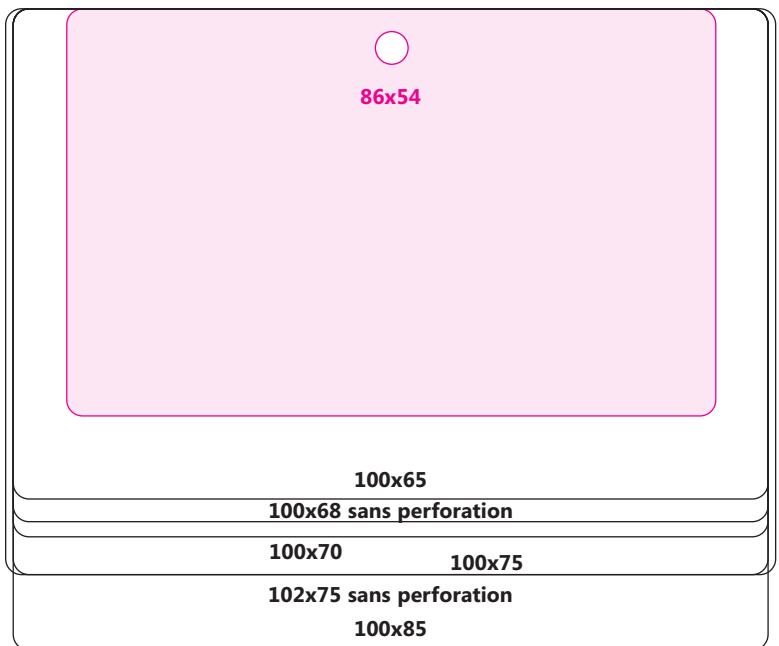

Formats avec perforation oblongue 15 - 17

Formats avec perforation angle 18

Pour plus de renseignements sur notre offre, contactez-nous :
par téléphone : **01 44 14 16 00**
par e-mail : **infofrance@ubiquus.com**

NOS FORMATS STANDARDS

Formats RECTANGULAIRES Paysage - 4 pages

Formats RECTANGULAIRES Portrait - 2 pages

85x130

Formats CARRÉS

Formats RONDS

Formats OVALES Paysage

Formats OVALES Portrait - 2 pages