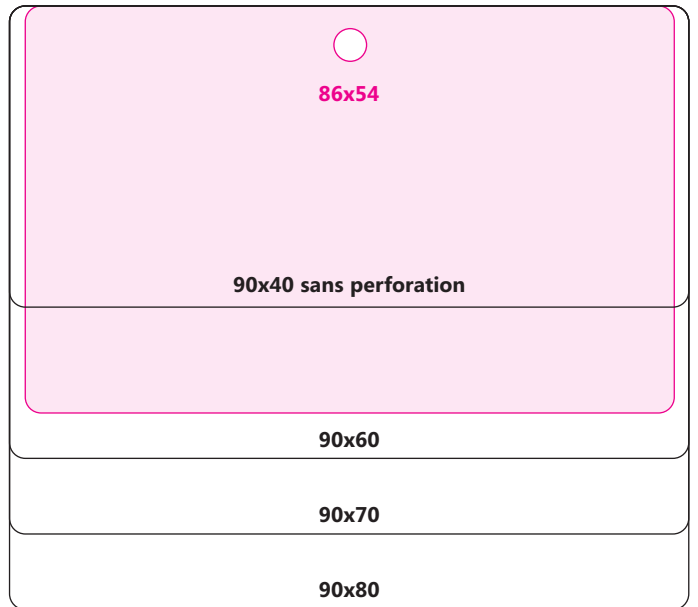

Formats avec perforation oblongue 15 - 17

Formats avec perforation angle 18

Pour plus de renseignements sur notre offre, contactez-nous :
par téléphone : **01 44 14 16 00**
par e-mail : **infofrance@ubiquus.com**

NOS FORMATS STANDARDS

Formats RECTANGULAIRES Paysage - 4 pages

Formats RECTANGULAIRES Portrait - 2 pages

85x130

Formats CARRÉS

Formats RONDS

Formats OVALES Paysage

Formats OVALES Portrait - 2 pages