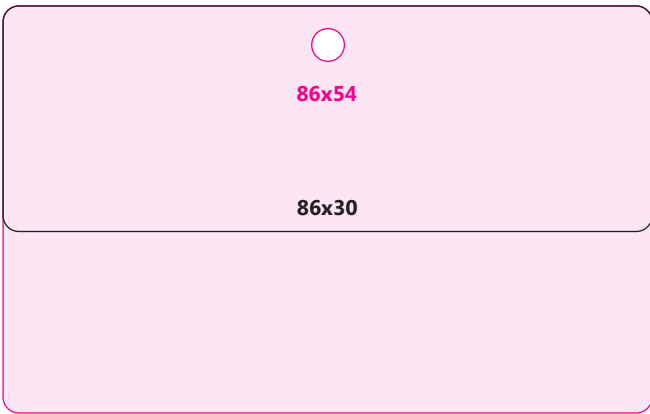

Formats avec perforation oblongue 15 - 17

Formats avec perforation angle 18

Pour plus de renseignements sur notre offre, contactez-nous :
par téléphone : **01 44 14 16 00**
par e-mail : **infofrance@ubiquus.com**

NOS FORMATS STANDARDS

Formats RECTANGULAIRES Paysage - 4 pages

Formats RECTANGULAIRES Portrait - 2 pages

85x130

Formats CARRÉS

Formats RONDS

Formats OVALES Paysage

Formats OVALES Portrait - 2 pages