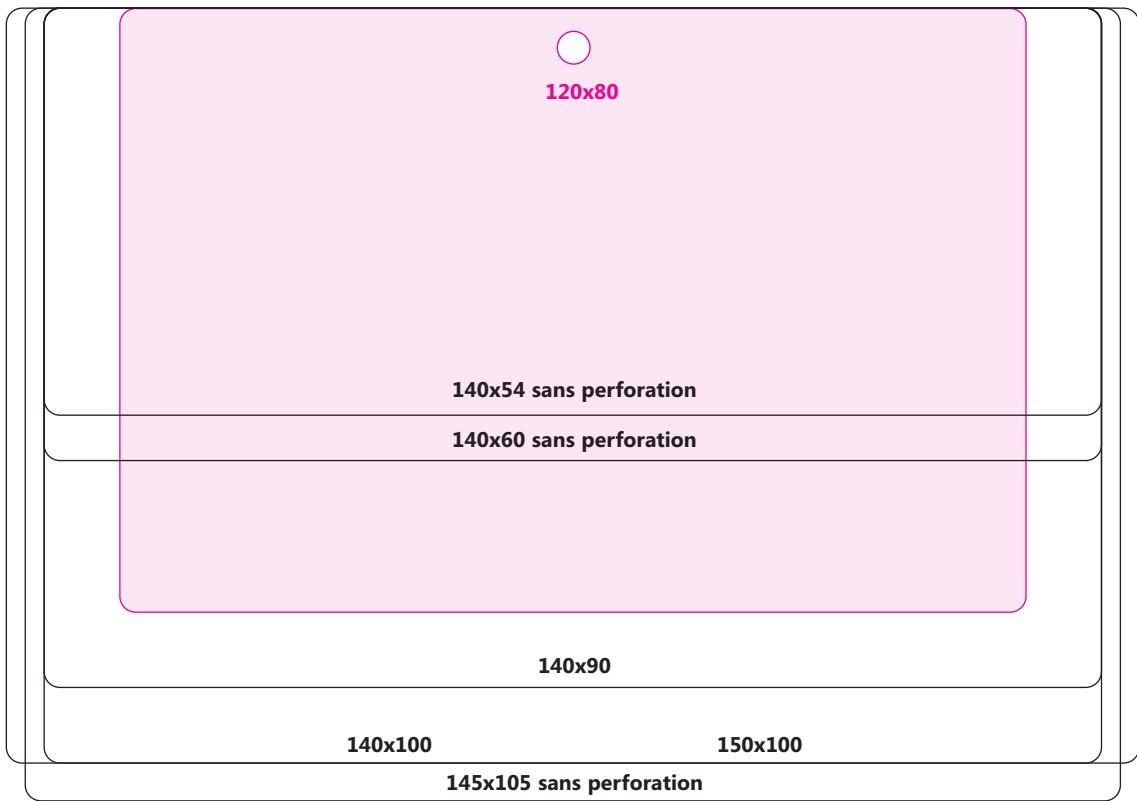

Formats avec perforation oblongue 15 - 17

Formats avec perforation angle 18

Pour plus de renseignements sur notre offre, contactez-nous :
par téléphone : **01 44 14 16 00**
par e-mail : **infofrance@ubiquus.com**

NOS FORMATS STANDARDS

Formats RECTANGULAIRES Paysage - 4 pages

Formats RECTANGULAIRES Portrait - 2 pages

85x130

Formats CARRÉS

Formats RONDS

Formats OVALES Paysage

Formats OVALES Portrait - 2 pages