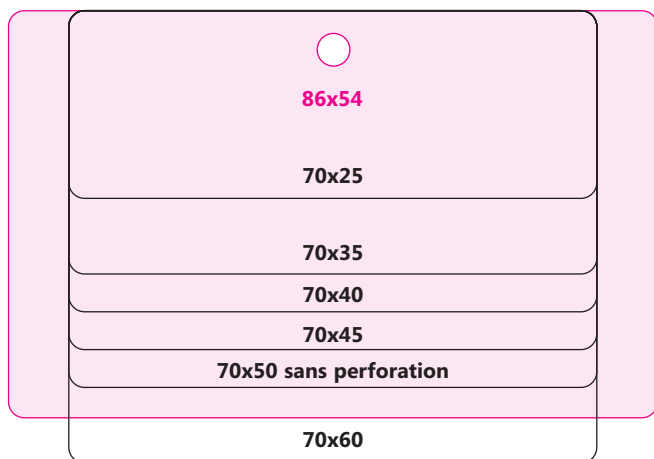

NOS FORMATS STANDARDS

Formats RECTANGULAIRES Paysage 2 - 5

Formats RECTANGULAIRES Portrait 6 - 7

Formats CARRÉS 8

Formats RONDS 9

Formats OVALES Paysage 10

Formats OVALES Portrait 11 - 12

Formats avec 2 perforations 13 - 14

Formats avec perforation oblongue 15 - 17

Formats avec perforation angle 18

Pour plus de renseignements sur notre offre, contactez-nous :
par téléphone : **01 44 14 16 00**
par e-mail : **infofrance@ubiquus.com**

NOS FORMATS STANDARDS

Formats RECTANGULAIRES Paysage - 4 pages

Formats RECTANGULAIRES Portrait - 2 pages

85x130

Formats CARRÉS

Formats RONDS

Formats OVALES Paysage

Formats OVALES Portrait - 2 pages

Formats avec 2 perforations Paysage

Formats avec 2 perforations Portrait

Formats avec perforation oblongue - 3 pages

Formats avec perforation angle

Carré 90