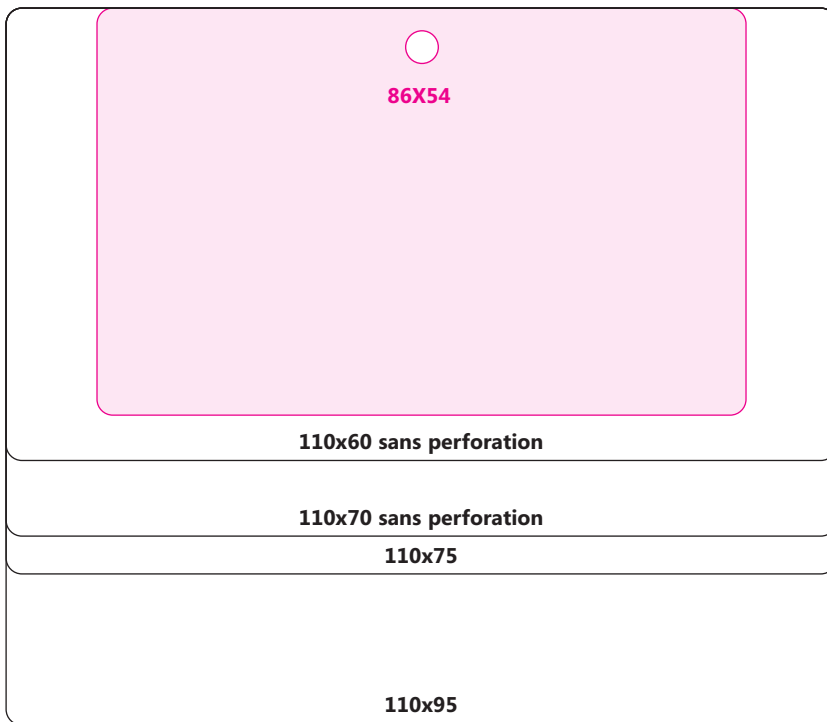

Formats avec perforation oblongue 15 - 17

Formats avec perforation angle 18

Pour plus de renseignements sur notre offre, contactez-nous :
par téléphone : **01 44 14 16 00**
par e-mail : **infofrance@ubiquus.com**

NOS FORMATS STANDARDS

Formats RECTANGULAIRES Paysage - 4 pages

Formats RECTANGULAIRES Portrait - 2 pages

85x130

Formats CARRÉS

Formats RONDS

Formats OVALES Paysage

Formats OVALES Portrait - 2 pages