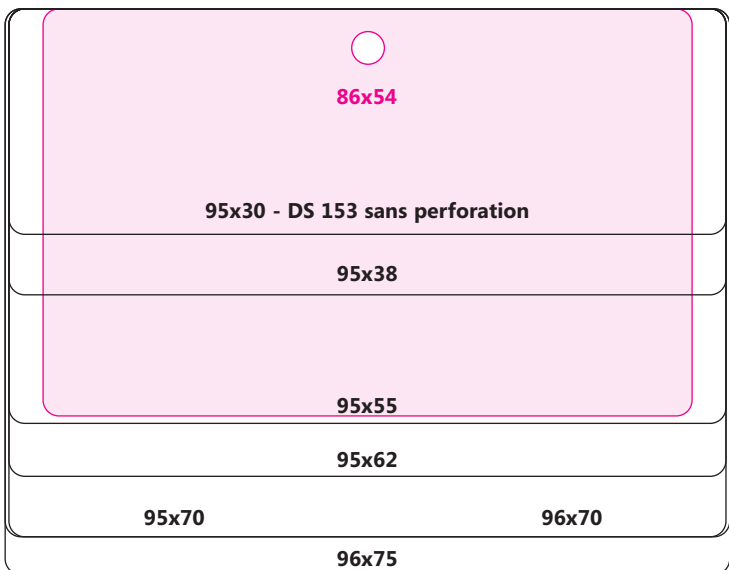

NOS FORMATS STANDARDS

Formats RECTANGULAIRES Paysage 2 - 5

Formats RECTANGULAIRES Portrait 6 - 7

Formats CARRÉS 8

Formats RONDS 9

Formats OVALES Paysage 10

Formats OVALES Portrait 11 - 12

Formats avec 2 perforations 13 - 14

Formats avec perforation oblongue 15 - 17

Formats avec perforation angle 18

Pour plus de renseignements sur notre offre, contactez-nous :
par téléphone : **01 44 14 16 00**
par e-mail : **infofrance@ubiquus.com**

NOS FORMATS STANDARDS

Formats RECTANGULAIRES Paysage - 4 pages

Formats RECTANGULAIRES Portrait - 2 pages

85x130

Formats CARRÉS

Formats RONDS

Formats OVALES Paysage

Formats OVALES Portrait - 2 pages

Formats avec 2 perforations Paysage

Formats avec 2 perforations Portrait

Formats avec perforation oblongue - 3 pages

Formats avec perforation angle

Carré 90