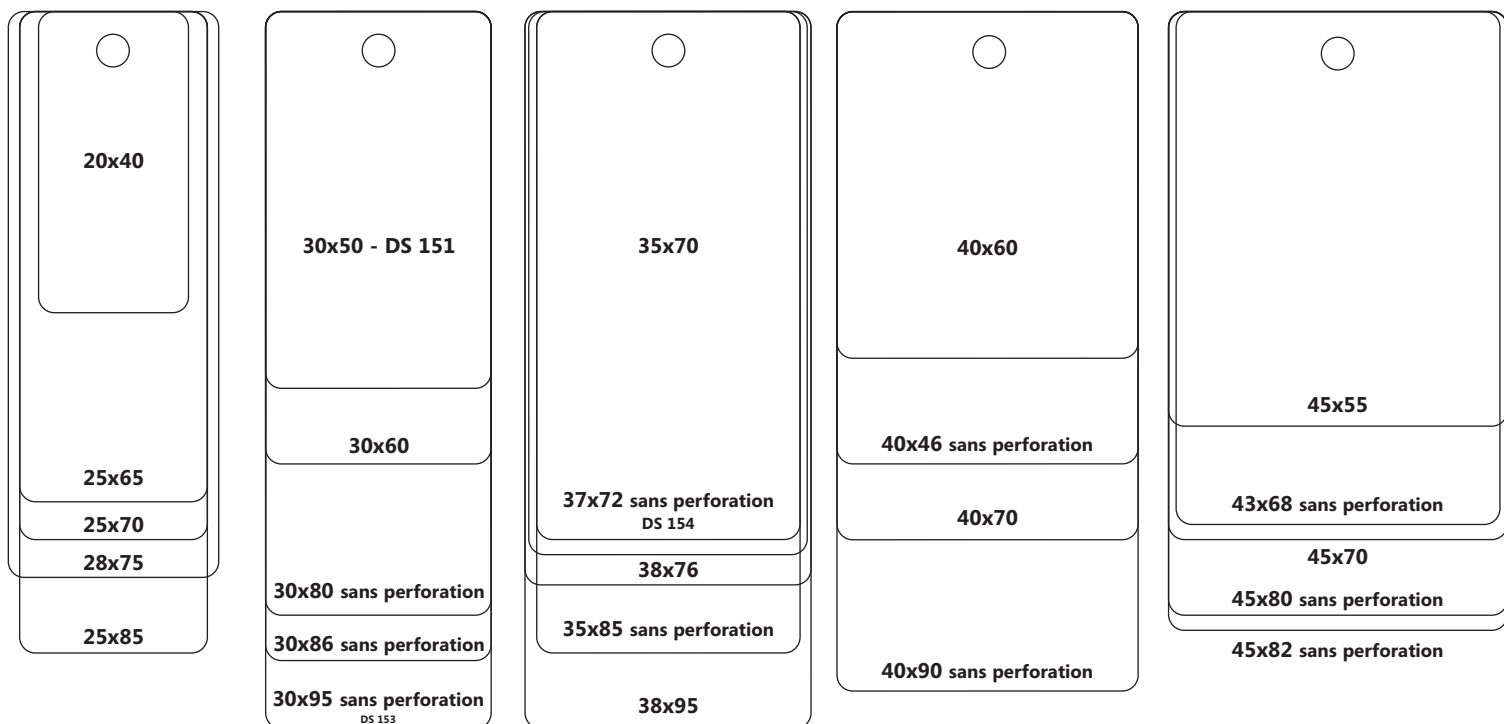

NOS FORMATS STANDARDS

Formats RECTANGULAIRES Paysage 2 - 5

Formats RECTANGULAIRES Portrait 6 - 7

Formats CARRÉS 8

Formats RONDS 9

Formats OVALES Paysage 10

Formats OVALES Portrait 11 - 12

Formats avec 2 perforations 13 - 14

NOS FORMATS STANDARDS

Formats RECTANGULAIRES Paysage - 4 pages

Formats RECTANGULAIRES Portrait - 2 pages

85x130

Formats CARRÉS

Formats RONDS

Formats OVALES Paysage

Formats OVALES Portrait - 2 pages

Formats avec 2 perforations Paysage

Formats avec 2 perforations Portrait

Formats avec perforation oblongue - 3 pages

Formats avec perforation angle

Carré 90