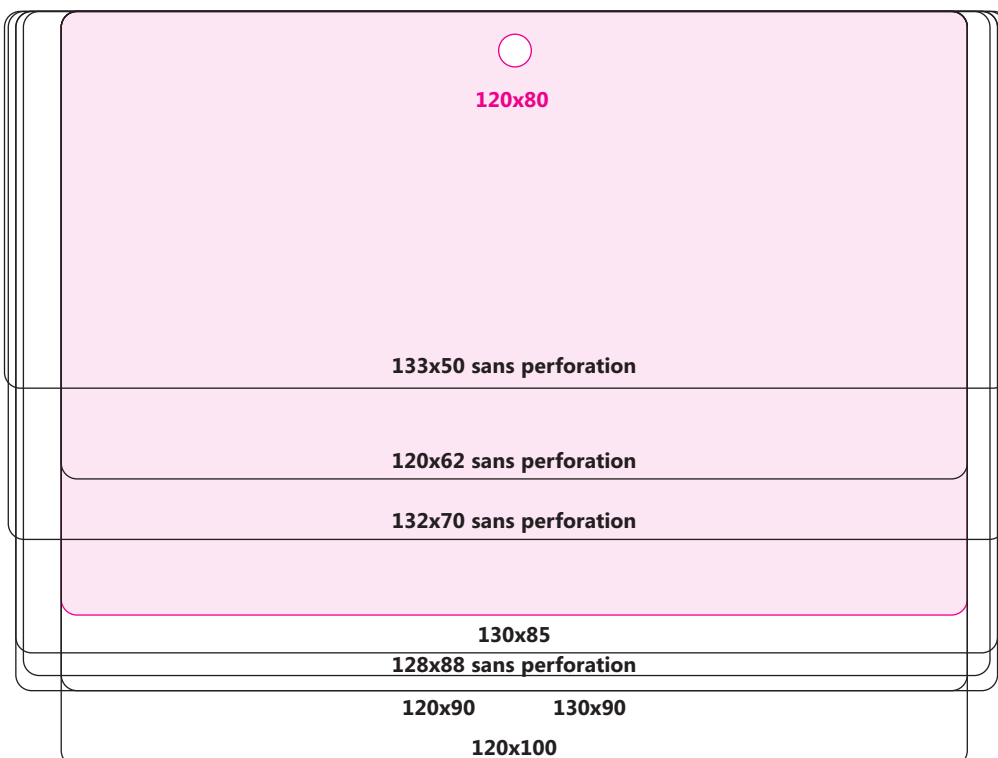

Formats avec perforation oblongue 15 - 17

Formats avec perforation angle 18

Pour plus de renseignements sur notre offre, contactez-nous :
par téléphone : **01 44 14 16 00**
par e-mail : **infofrance@ubiquus.com**

NOS FORMATS STANDARDS

Formats RECTANGULAIRES Paysage - 4 pages

Formats RECTANGULAIRES Portrait - 2 pages

85x130

Formats CARRÉS

Formats RONDS

Formats OVALES Paysage

Formats OVALES Portrait - 2 pages