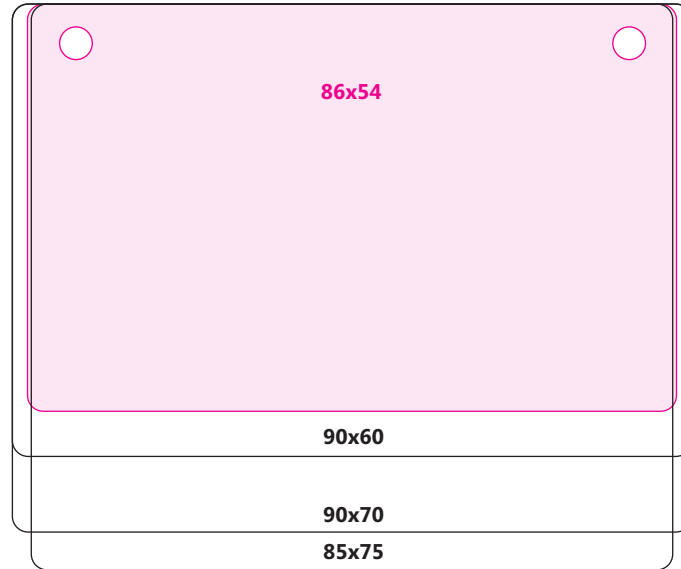

NOS FORMATS STANDARDS

Formats RECTANGULAIRES Paysage - 4 pages

Formats RECTANGULAIRES Portrait - 2 pages

85x130

Formats CARRÉS

Formats RONDS

Formats OVALES Paysage

Formats OVALES Portrait - 2 pages

Formats avec 2 perforations Paysage

Formats avec 2 perforations Portrait

Formats avec perforation oblongue - 3 pages

Formats avec perforation angle

Carré 90