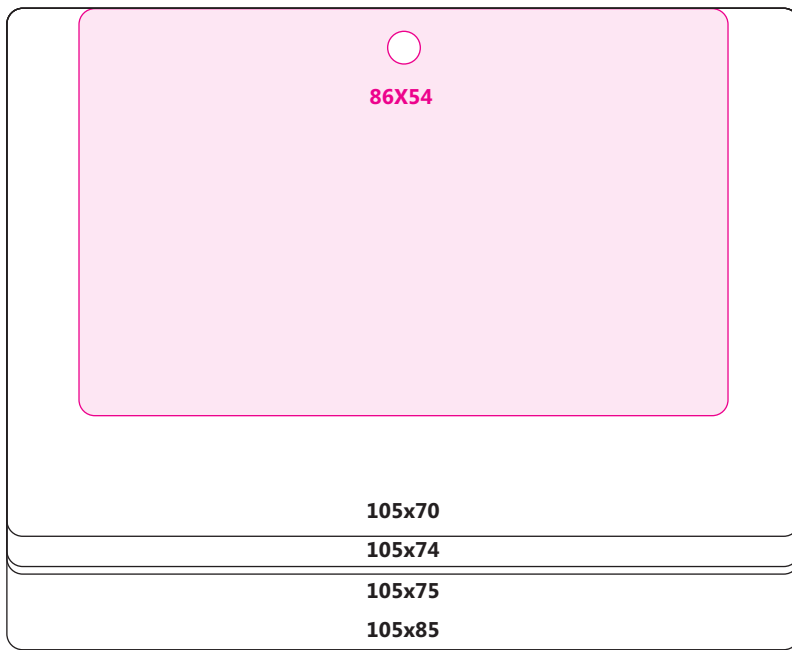

Formats avec perforation oblongue 15 - 17

Formats avec perforation angle 18

Pour plus de renseignements sur notre offre, contactez-nous :
par téléphone : **01 44 14 16 00**
par e-mail : **infofrance@ubiquus.com**

NOS FORMATS STANDARDS

Formats RECTANGULAIRES Paysage - 4 pages

Formats RECTANGULAIRES Portrait - 2 pages

85x130

Formats CARRÉS

Formats RONDS

Formats OVALES Paysage

Formats OVALES Portrait - 2 pages