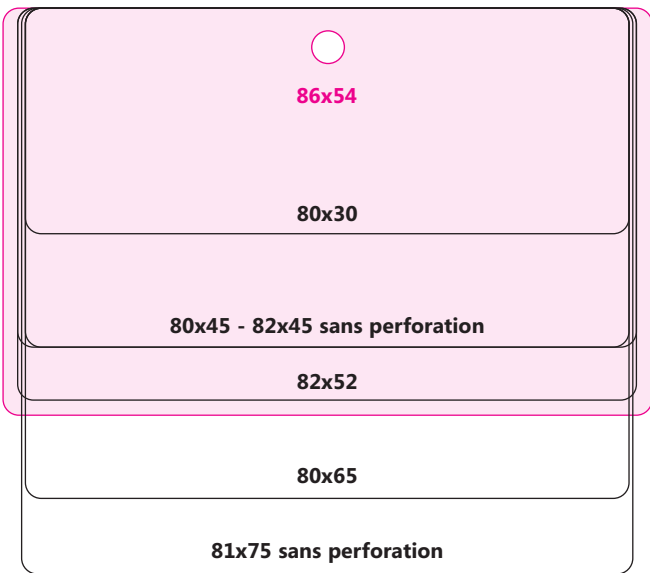

Formats avec perforation oblongue 15 - 17

Formats avec perforation angle 18

Pour plus de renseignements sur notre offre, contactez-nous :
par téléphone : **01 44 14 16 00**
par e-mail : **infofrance@ubiquus.com**

NOS FORMATS STANDARDS

Formats RECTANGULAIRES Paysage - 4 pages

Formats RECTANGULAIRES Portrait - 2 pages

85x130

Formats CARRÉS

Formats RONDS

Formats OVALES Paysage

Formats OVALES Portrait - 2 pages

Formats avec 2 perforations Paysage

Formats avec 2 perforations Portrait

Formats avec perforation oblongue - 3 pages

Formats avec perforation angle

Carré 90