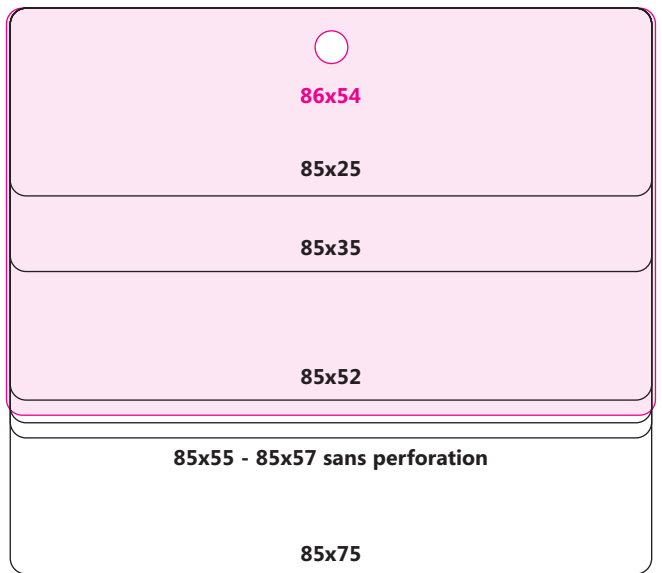

Formats avec perforation oblongue 15 - 17

Formats avec perforation angle 18

Pour plus de renseignements sur notre offre, contactez-nous :
par téléphone : **01 44 14 16 00**
par e-mail : **infofrance@ubiquus.com**

NOS FORMATS STANDARDS

Formats RECTANGULAIRES Paysage - 4 pages

Formats RECTANGULAIRES Portrait - 2 pages

85x130

Formats CARRÉS

Formats RONDS

Formats OVALES Paysage

Formats OVALES Portrait - 2 pages