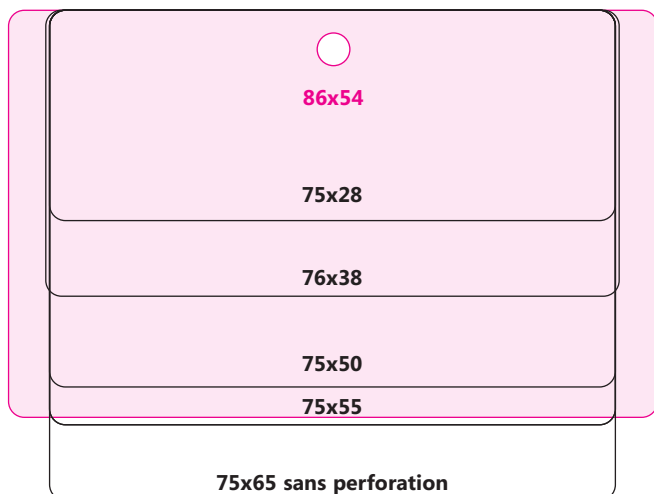

NOS FORMATS STANDARDS

Formats RECTANGULAIRES Paysage 2 - 5

Formats RECTANGULAIRES Portrait 6 - 7

Formats CARRÉS 8

Formats RONDS 9

Formats OVALES Paysage 10

Formats OVALES Portrait 11 - 12

Formats avec 2 perforations 13 - 14

Formats avec perforation oblongue 15 - 17

Formats avec perforation angle 18

Pour plus de renseignements sur notre offre, contactez-nous :
par téléphone : **01 44 14 16 00**
par e-mail : **infofrance@ubiquus.com**

NOS FORMATS STANDARDS

Formats RECTANGULAIRES Paysage - 4 pages

Formats RECTANGULAIRES Portrait - 2 pages

85x130

Formats CARRÉS

Formats RONDS

Formats OVALES Paysage

Formats OVALES Portrait - 2 pages

Formats avec 2 perforations Paysage

Formats avec 2 perforations Portrait

Formats avec perforation oblongue - 3 pages

Formats avec perforation angle

Carré 90