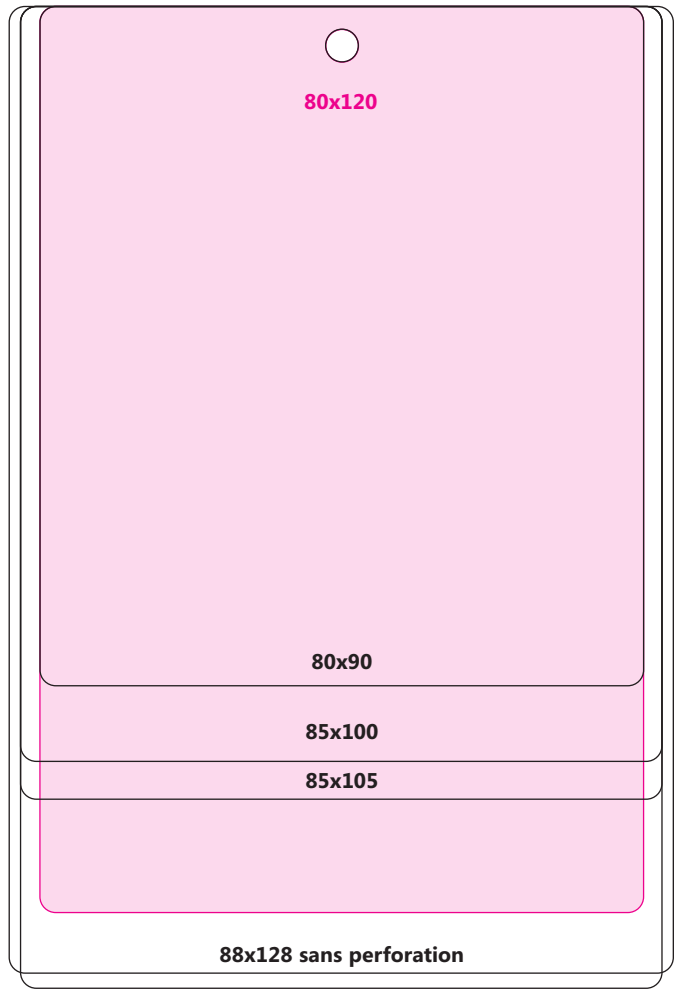

NOS FORMATS STANDARDS

Formats RECTANGULAIRES Paysage - 4 pages

Formats RECTANGULAIRES Portrait - 2 pages

85x130

Formats CARRÉS

Formats RONDS

Formats OVALES Paysage

Formats OVALES Portrait - 2 pages

Formats avec 2 perforations Paysage

Formats avec 2 perforations Portrait

Formats avec perforation oblongue - 3 pages

Formats avec perforation angle

Carré 90