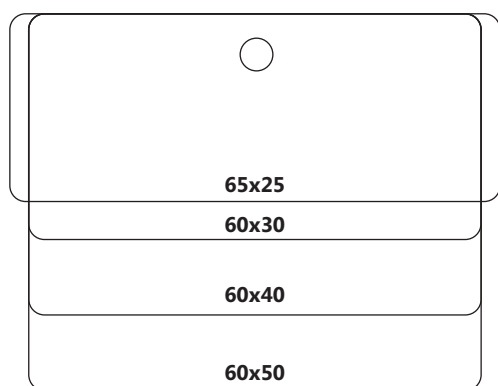

NOS FORMATS STANDARDS

Formats RECTANGULAIRES Paysage 2 - 5

Formats RECTANGULAIRES Portrait 6 - 7

Formats CARRÉS 8

Formats RONDS 9

Formats OVALES Paysage 10

Formats OVALES Portrait 11 - 12

Formats avec 2 perforations 13 - 14

Formats avec perforation oblongue 15 - 17

Formats avec perforation angle 18

Pour plus de renseignements sur notre offre, contactez-nous :
par téléphone : **01 44 14 16 00**
par e-mail : **infofrance@ubiquus.com**

NOS FORMATS STANDARDS

Formats RECTANGULAIRES Paysage - 4 pages

Formats RECTANGULAIRES Portrait - 2 pages

85x130

Formats CARRÉS

Formats RONDS

Formats OVALES Paysage

Formats OVALES Portrait - 2 pages