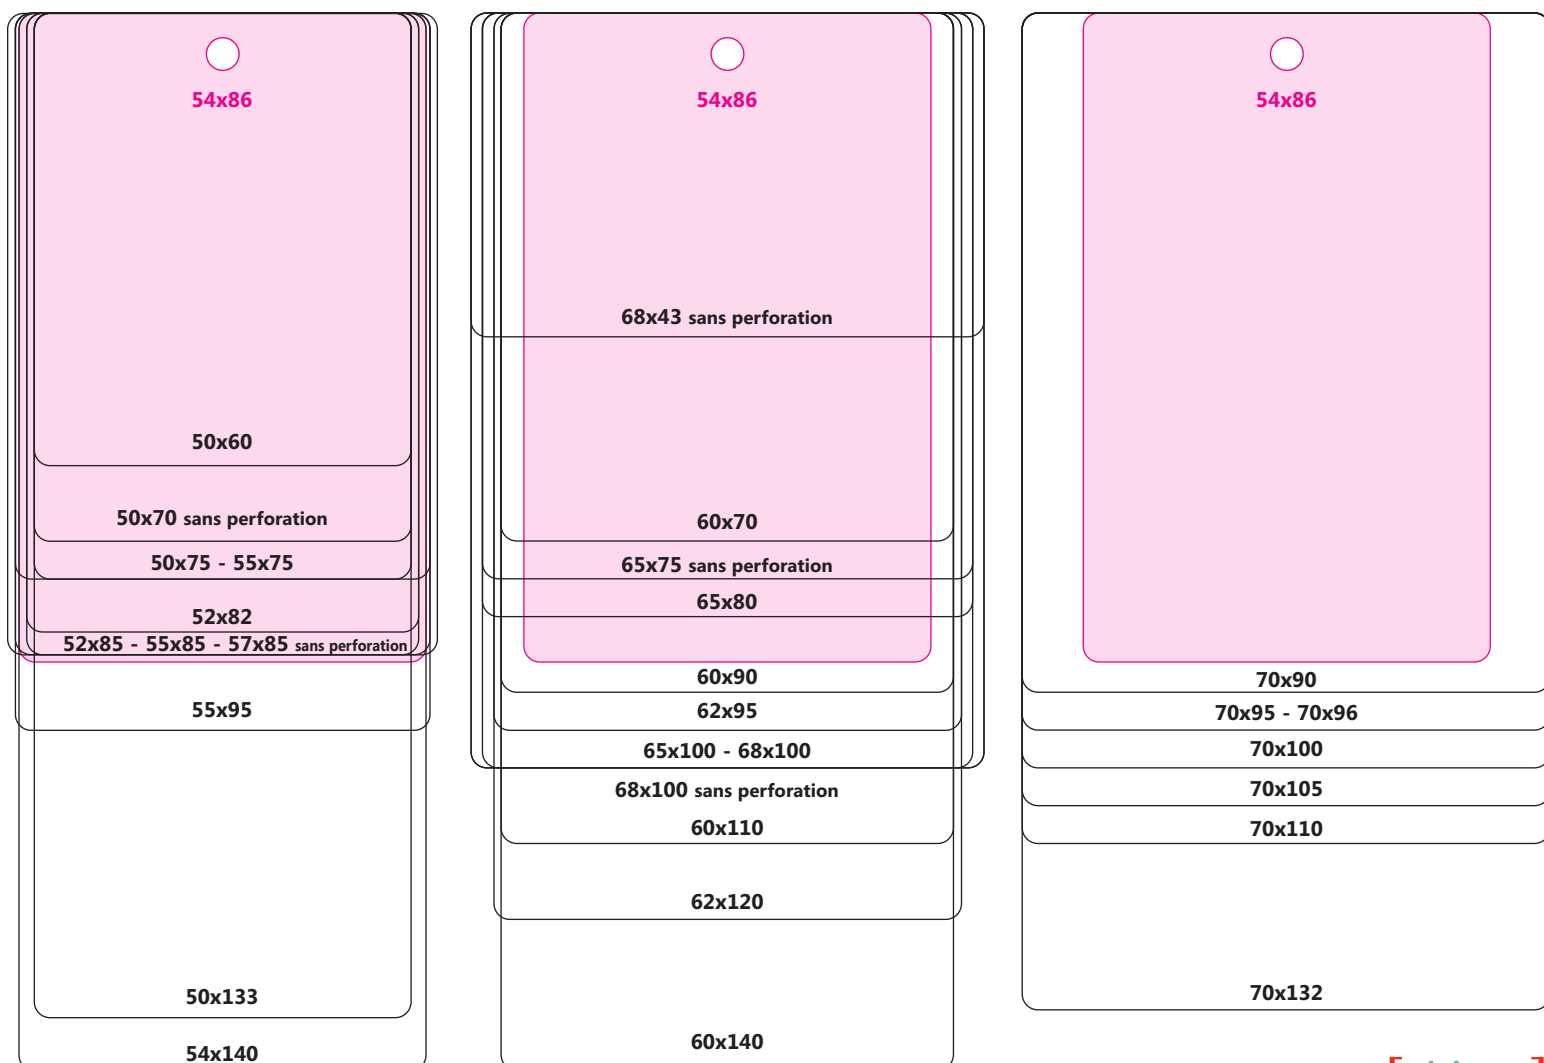

NOS FORMATS STANDARDS

Formats RECTANGULAIRES Paysage - 4 pages

Formats RECTANGULAIRES Portrait - 2 pages

85x130

Formats CARRÉS

Formats RONDS

Formats OVALES Paysage

Formats OVALES Portrait - 2 pages

Formats avec 2 perforations Paysage

Formats avec 2 perforations Portrait

Formats avec perforation oblongue - 3 pages

Formats avec perforation angle

Carré 90