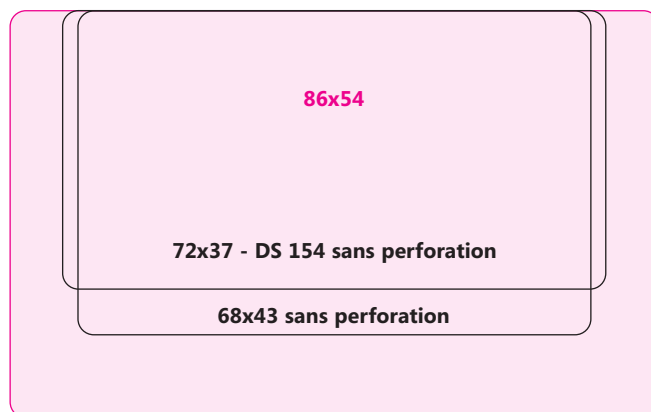

Formats avec perforation oblongue 15 - 17

Formats avec perforation angle 18

Pour plus de renseignements sur notre offre, contactez-nous :
par téléphone : **01 44 14 16 00**
par e-mail : **infofrance@ubiquus.com**

NOS FORMATS STANDARDS

Formats RECTANGULAIRES Paysage - 4 pages

Formats RECTANGULAIRES Portrait - 2 pages

85x130

Formats CARRÉS

Formats RONDS

Formats OVALES Paysage

Formats OVALES Portrait - 2 pages